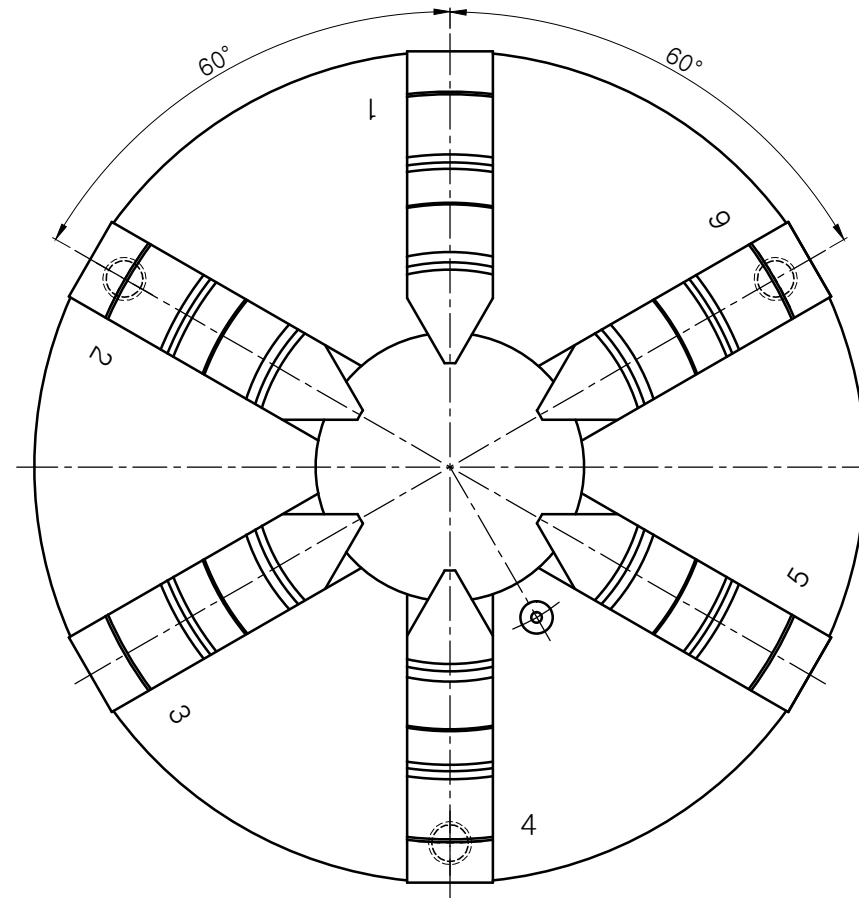

A1

| 도번 | 부품명 | 재질 | 규격 | 수량 | 비고 |
|--------|---|-----|--------------|---------------|----|
| 순번 00 | 규격 SCS-230 (6 JAW) | 부품명 | 외형도 | | |
| 도명 | SCS-230-외형도 | 분류 | SCROLL CHUCK | | |
| 도번 | SCS-230-00 | 부서 | 기술연구소 | | |
| 투상 3각법 | | 이층재 | 날짜 | 2014. 08. 11. | |
| 척도 1:1 | 이호병 | - | 승인 | 검도 | 설계 |
| |  | | | | |