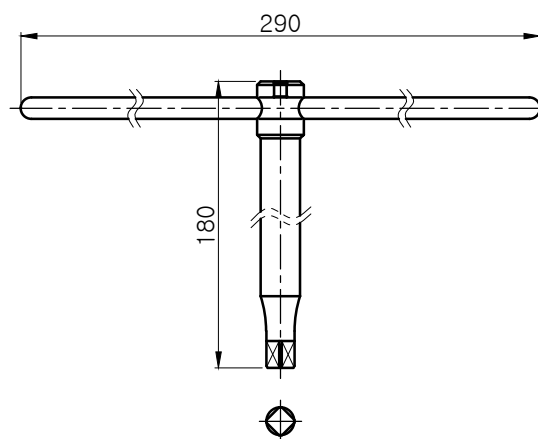

A1

| 도번 | 부품명 | 재질 | 규격 | 수량 | 비고 |
|--------|---|-----|--------------|---------------|----|
| 순번 00 | 규격 SCS-230 (6 JAW) | 부품명 | 외형도 | | |
| 도명 | SCS-230-외형도 | 분류 | SCROLL CHUCK | | |
| 도번 | SCS-230-00 | 부서 | 기술연구소 | | |
| 투상 3각법 | | 이층재 | 날짜 | 2014. 08. 11. | |
| 척도 1:1 | 이호병 | - | 승인 | 검도 | 설계 |
| |  | | | | |