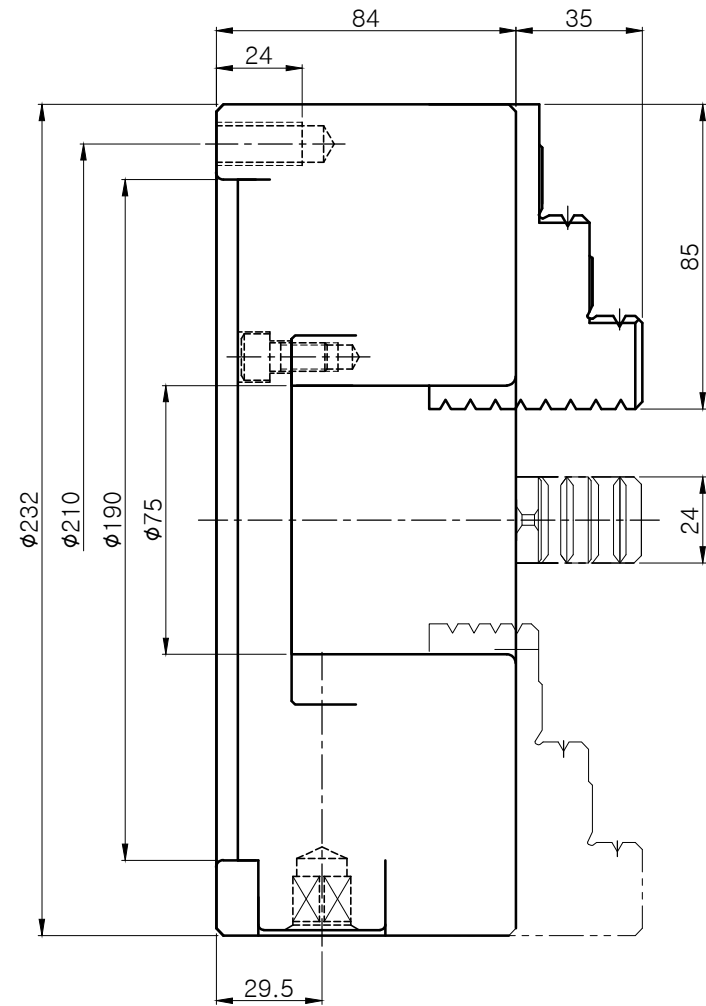

A1

| 도번 | 부품명 | 재질 | 규격 | 수량 | 비고 |
|--------|---|-----|--------------|---------------|----|
| 순번 00 | 규격 SCS-230 (6 JAW) | 부품명 | 외형도 | | |
| 도명 | SCS-230-외형도 | 분류 | SCROLL CHUCK | | |
| 도번 | SCS-230-00 | 부서 | 기술연구소 | | |
| 투상 3각법 | | 이층재 | 날짜 | 2014. 08. 11. | |
| 척도 1:1 | 이호병 | - | 승인 | 검도 | 설계 |
| |  | | | | |