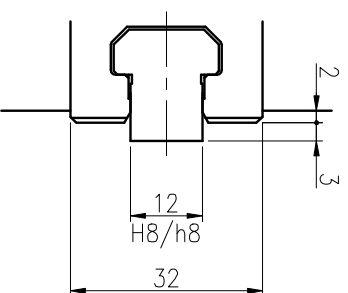

SPECIFICATION	
PLUNGER STROKE	12 mm
JAW STROKE (적경)	5.5 mm
PLUNGER 허용추력	2,243 kgf
최대 파악력	5,812 kgf
최고 회전수	6,000 r.p.m.
WEIGHT (SOFT JAW 포함)	11.9 kgf
G·D <sup>2</sup> (SOFT JAW 포함)	0.23 kgf·m <sup>2</sup>
최고회전중 파악력	1,937 kgf
적용 CYLINDER	SYH-1246
최대설정유압력	28.5 kg/cm <sup>2</sup>

순번	구분	부품명	외형도
1	최고속 중공 유압척	바람치	
2	HS-06-WEB	사용지	
3	바람치	바람치	
4	321번	바람치	
5	1:1	출원	검도

SAMCHULLIY  
 SAMCHULLIY CO.,LTD.