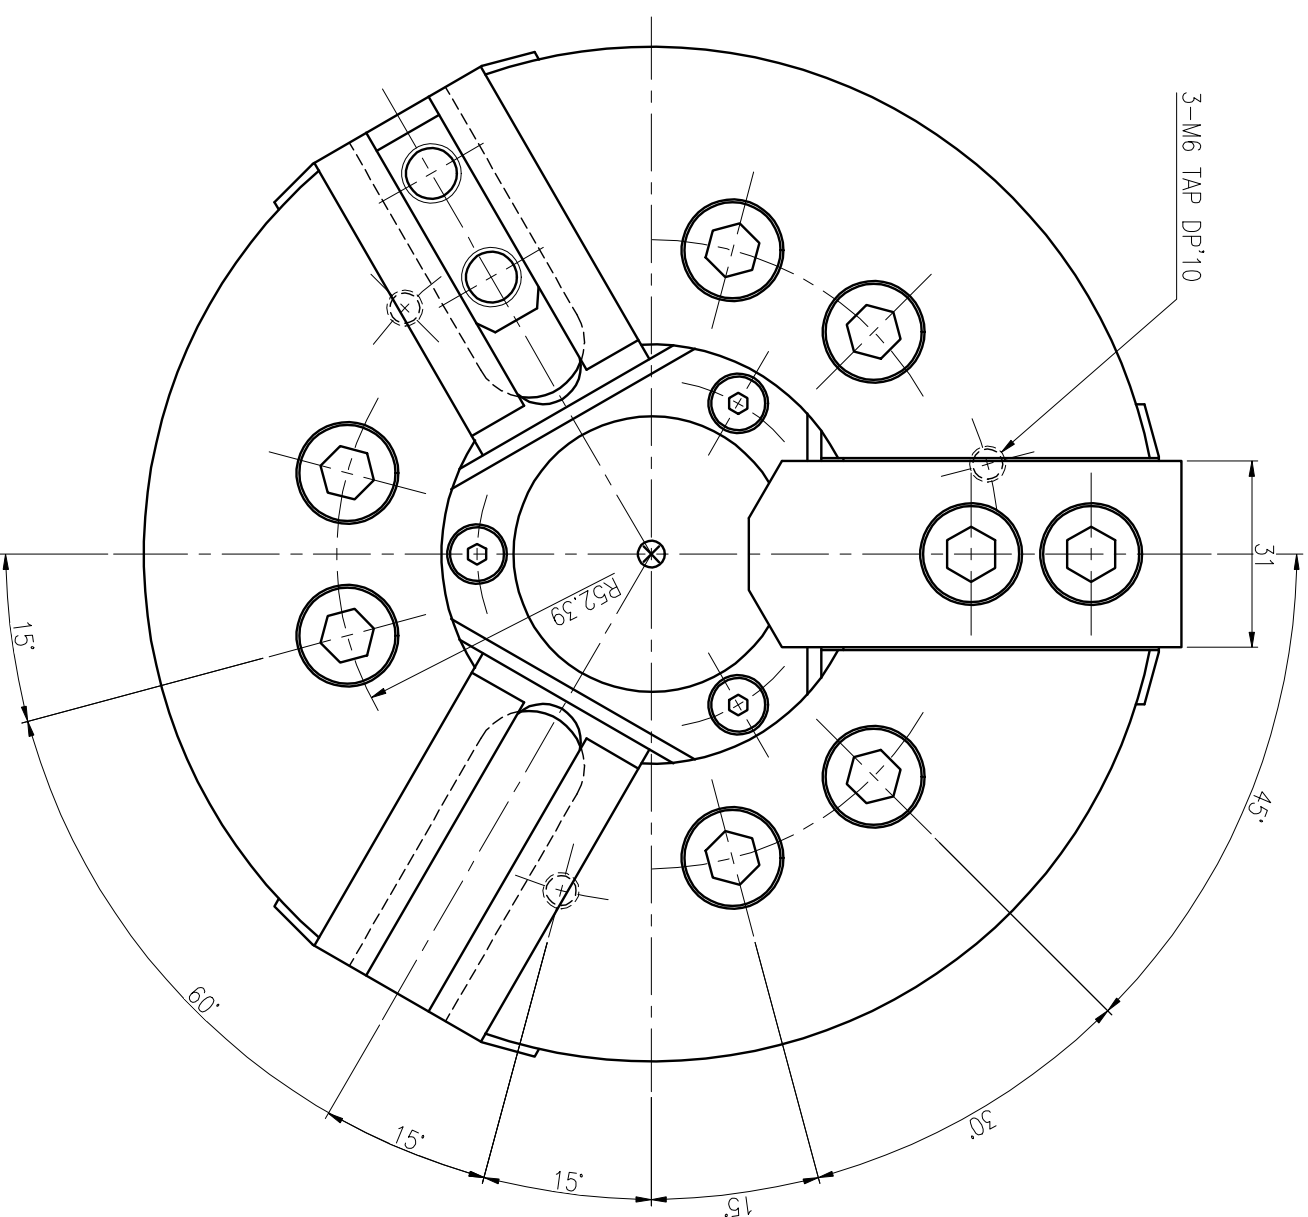

SPECIFICATION	
PLUNGER STROKE	12 mm
JAW STROKE (적경)	5.5 mm
PLUNGER 허용추력	2,243 kgf
최대 파악력	5,812 kgf
최고 회전수	6,000 r.p.m.
WEIGHT (SOFT JAW 포함)	11.9 kgf
G·D <sup>2</sup> (SOFT JAW 포함)	0.23 kgf·m <sup>2</sup>
최고회전중 파악력	1,937 kgf
적용 CYLINDER	SYH-1246
최대설정유압력	28.5 kg/cm <sup>2</sup>

순번	구분	부품명	외형도
1	최고속 중공 유압척	바람치	
2	HS-06-WEB	사용지	
3	바람치	바람치	
4	321번	바람치	
5	1:1	출원	검도

SAMCHULLIY  
 SAMCHULLIY CO.,LTD.